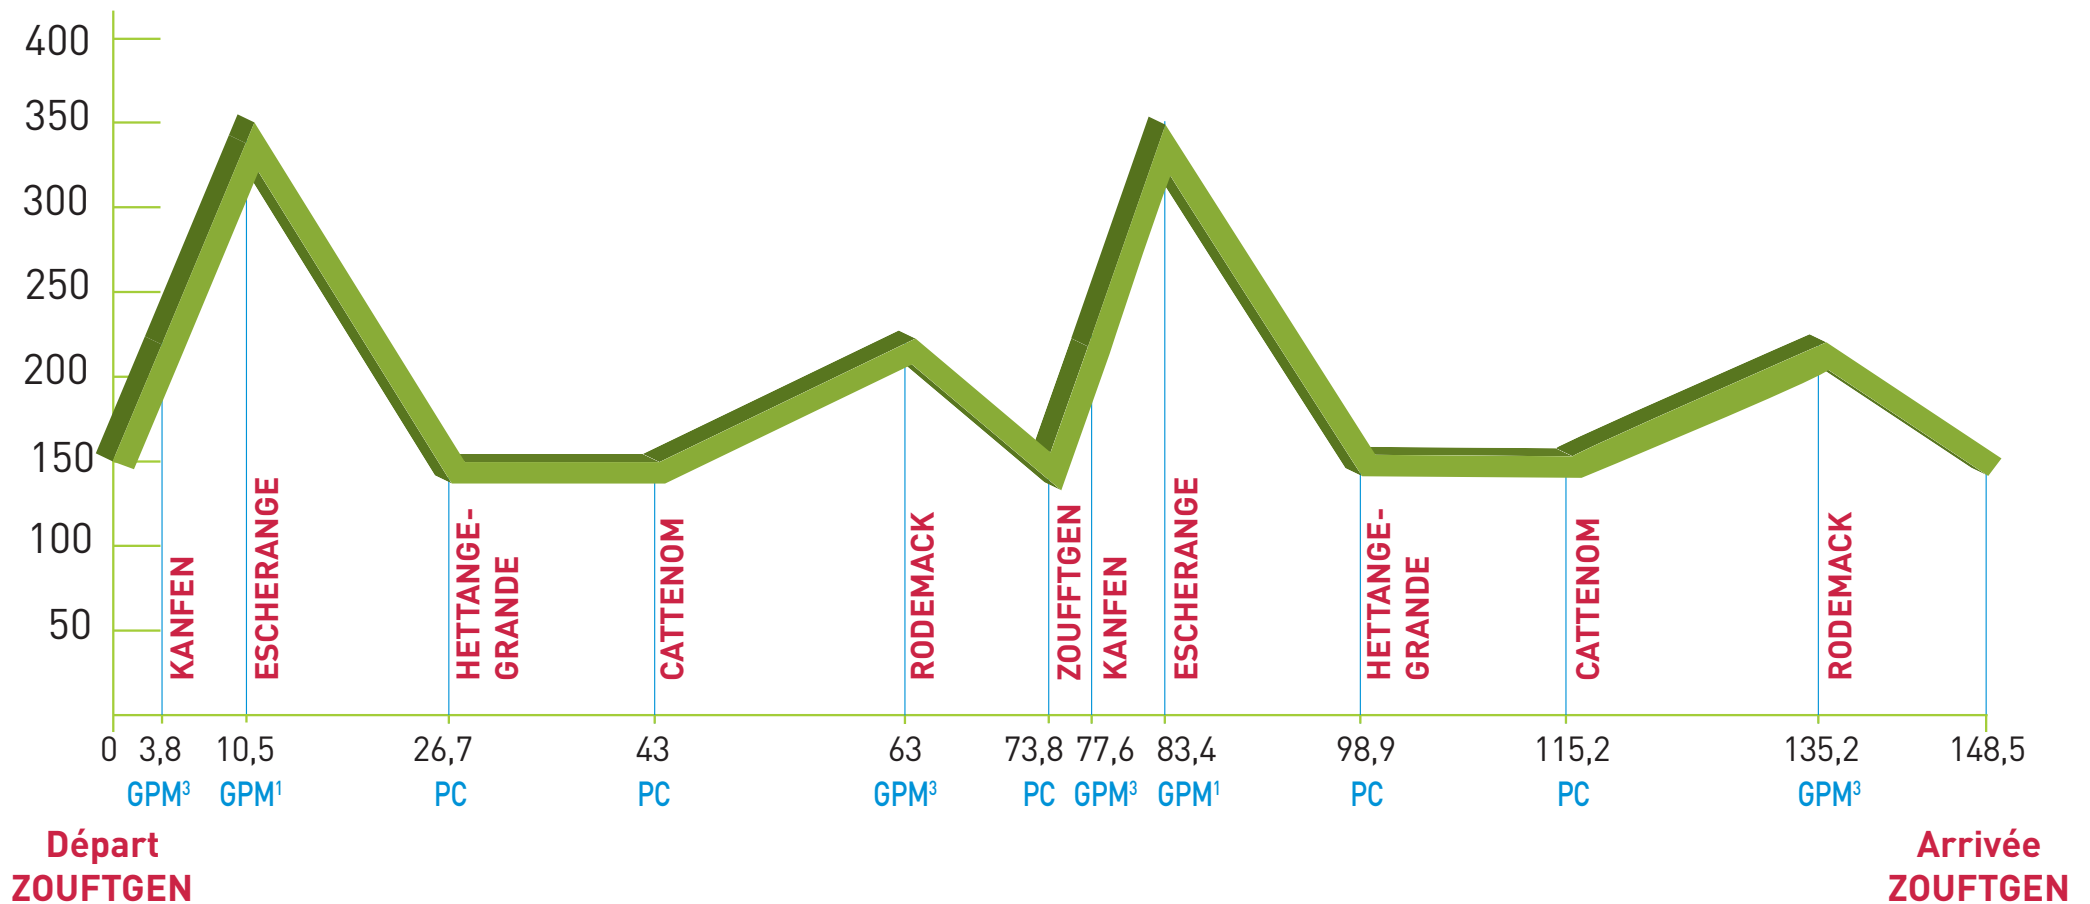

# 1<sup>ère</sup> Etape - Vendredi 19 septembre 2008

## ZOUFFTGEN-ZOUFFTGEN (148,5 km)

2

# 2<sup>ème</sup> Etape - Samedi 20 septembre 2008

## CLM individuel QUÉNANGE-QUÉNANGE (16,5 km)