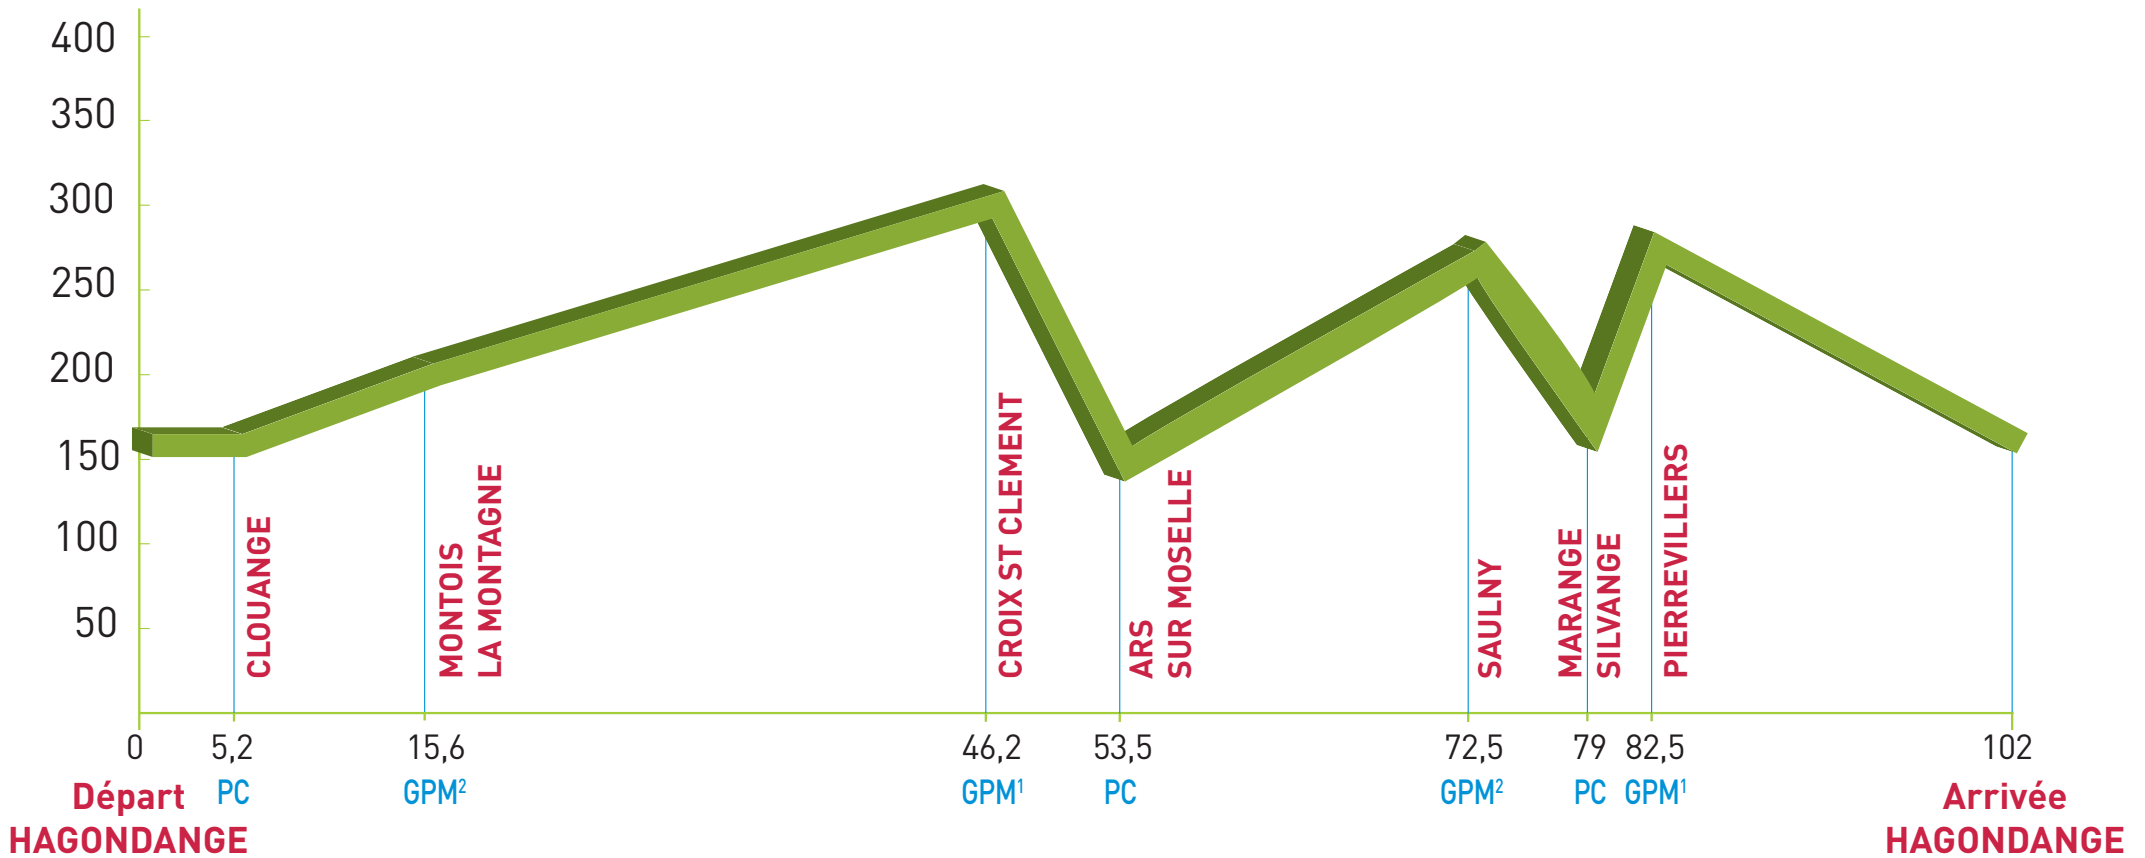

3ème Etape - Samedi 20 septembre 2008 "après-midi"

HAGONDANGE-HAGONDANGE (102 KM)