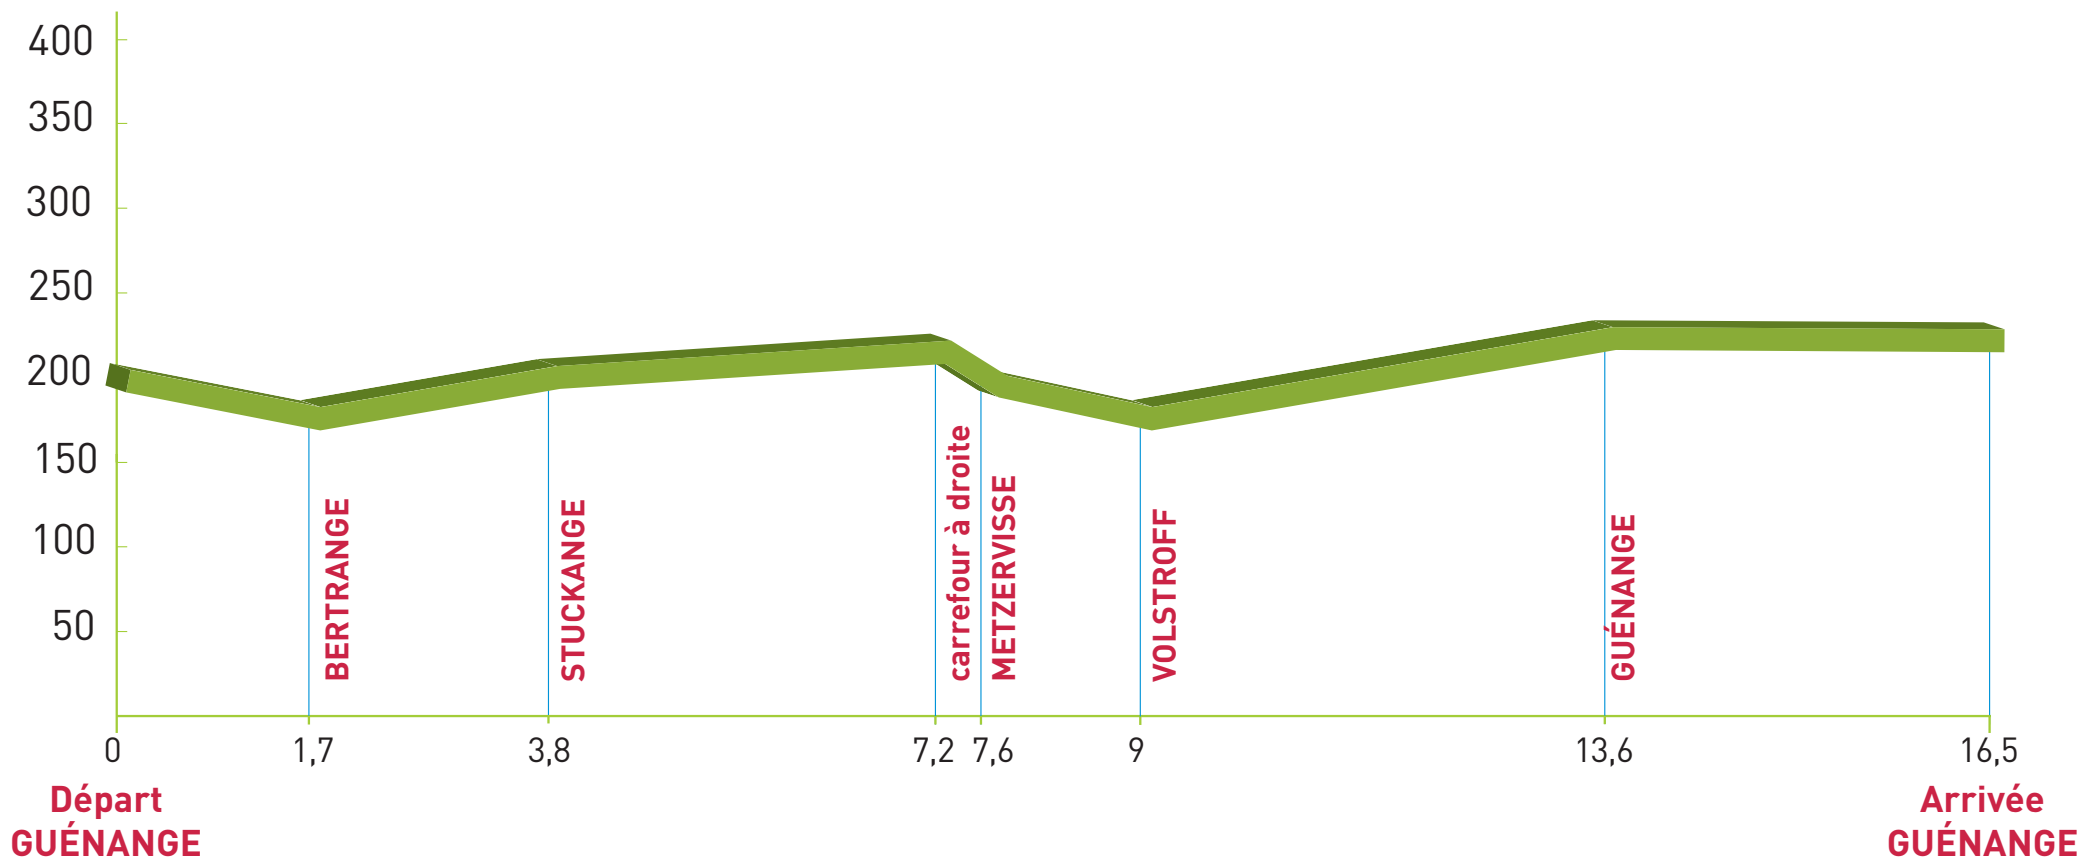

# 1<sup>ère</sup> Etape - Vendredi 19 septembre 2008

## ZOUFFTGEN-ZOUFFTGEN (148,5 km)

2

# 2<sup>ème</sup> Etape - Samedi 20 septembre 2008

## CLM individuel QUÉNANGE-QUÉNANGE (16,5 km)