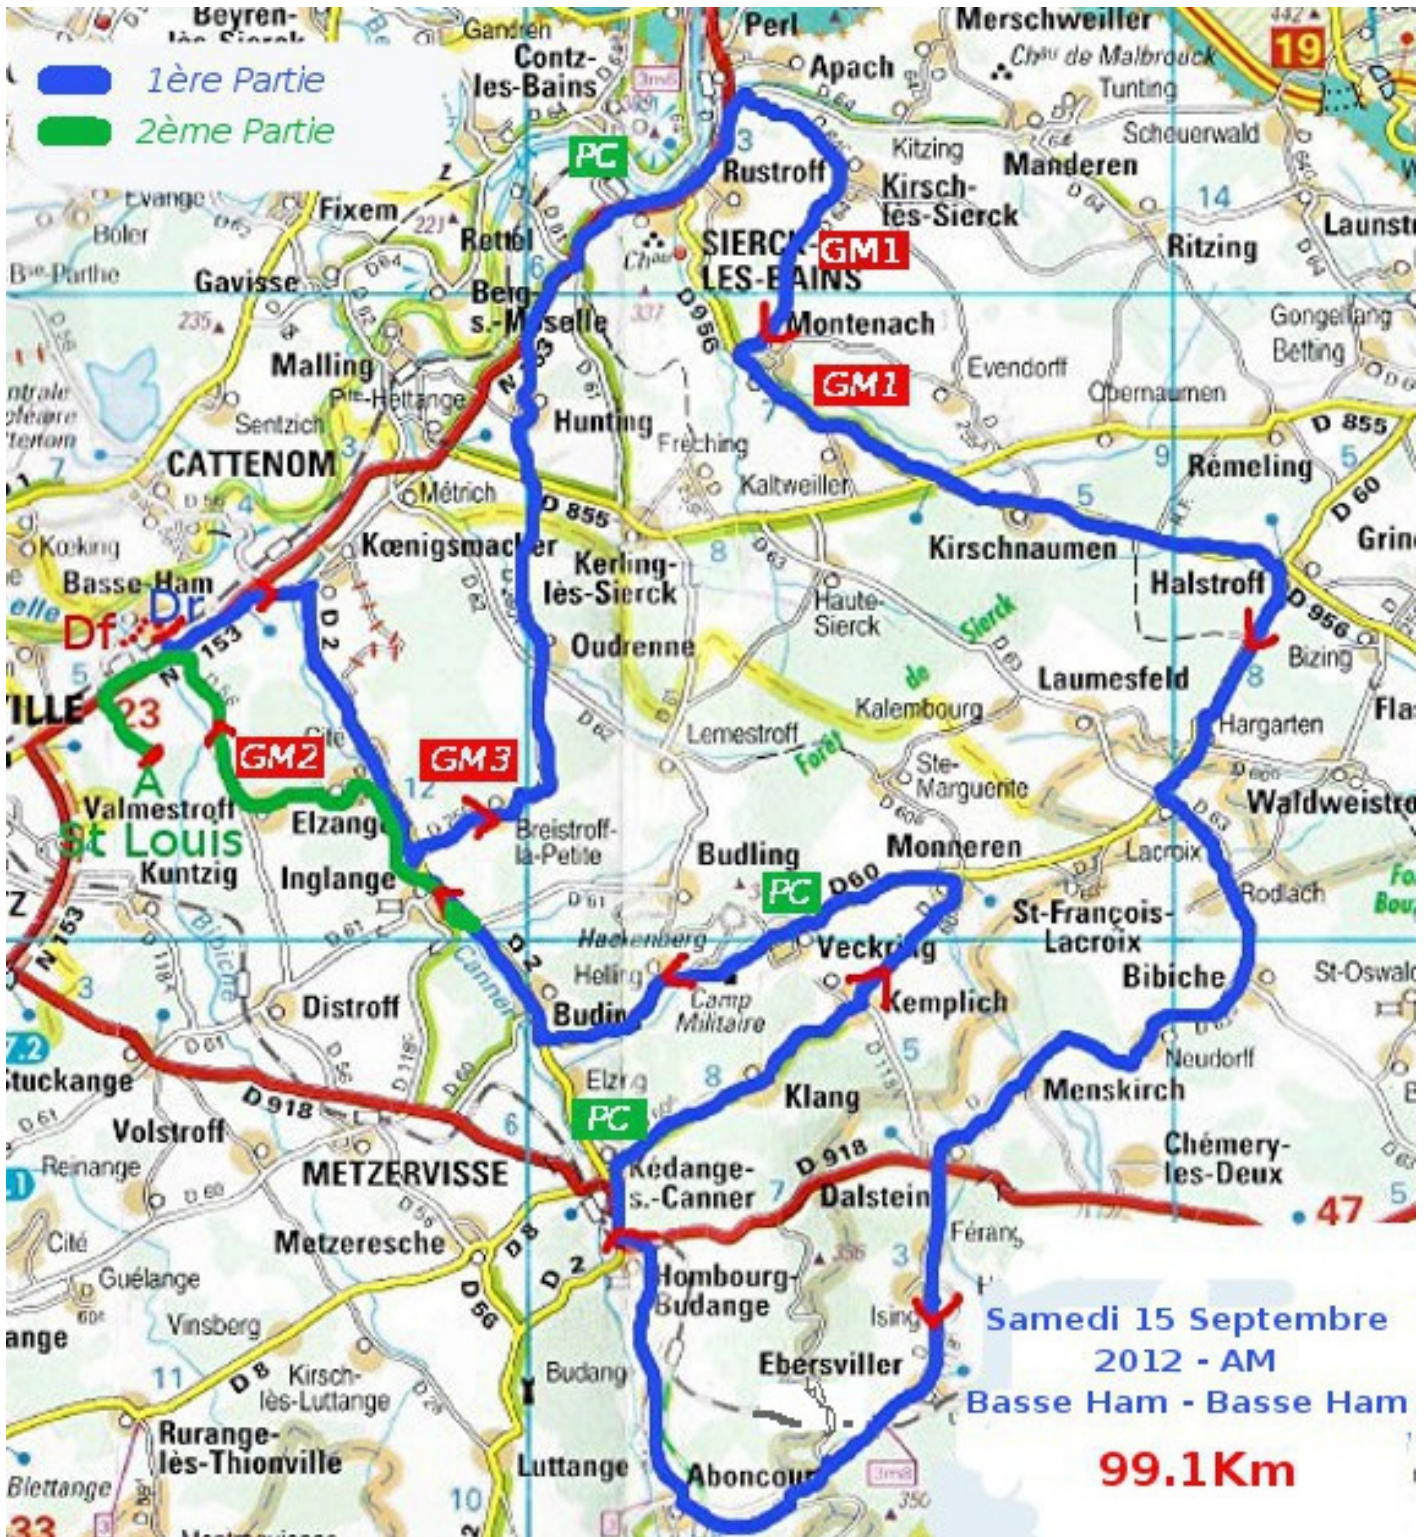

SAMEDI 15 SEPTEMBRE 2012
BASSE HAM - BASSE HAM (99,1 Km)

Kms parcourus	Kms à parcourir	N° Routes	Villes	Horaires (km/h)	
				PC / GPM	40 / 43

Samedi 15 Septembre
2012 - AM
Basse Ham - Basse Ham
99.1Km