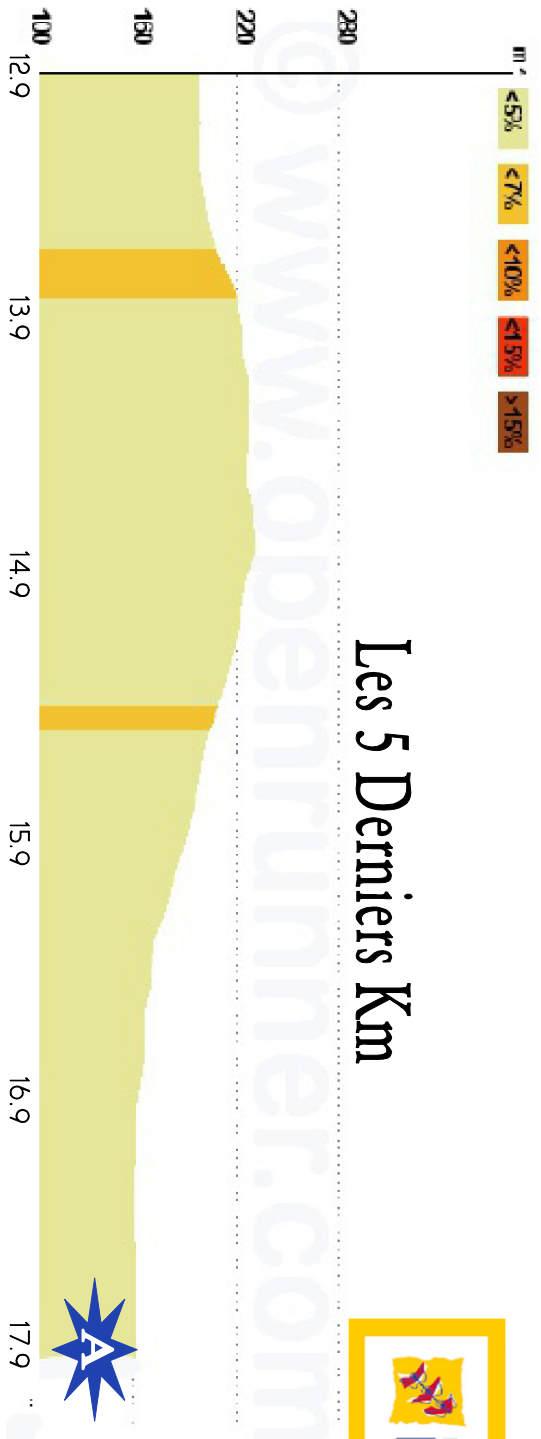

TOUR DE MOSELLE 2012

Zème étape: TERVILLE - TERVILLE CLM - Samedi 15 Septembre 2012

Les 5 Derniers Km

TERVILLE
TERVILLE
ARRIVEE

TERVILLE

VEYMERANGÈ

VOLKRANGE

KONACKER